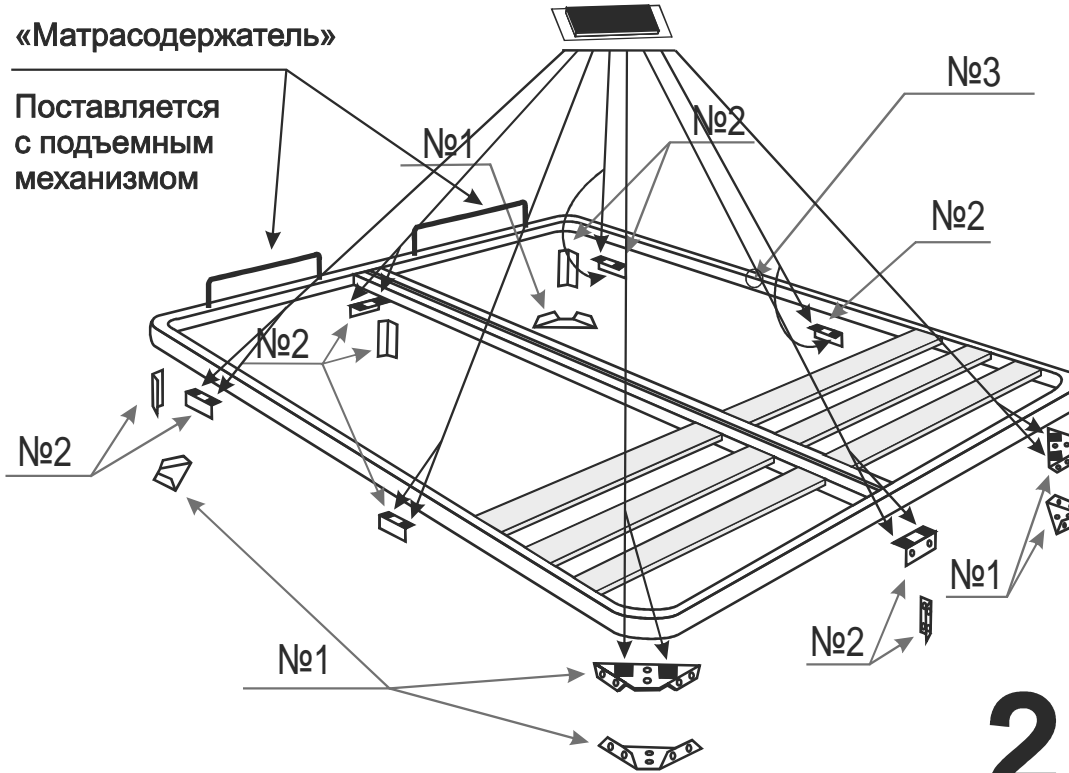

ARM  S[®]

Джаз

ARM  S[®]

Винт М8х50

Шайба М8

Гайка М8

13

Настил

9

Наклейка войлочная (наклеить в местах соприкосновения кроватного основания с опорами)

«Матрасодержатель»

Поставляется с подъемным механизмом

2

Для кроватей оснащенных подъёмным механизмом

Настил

7