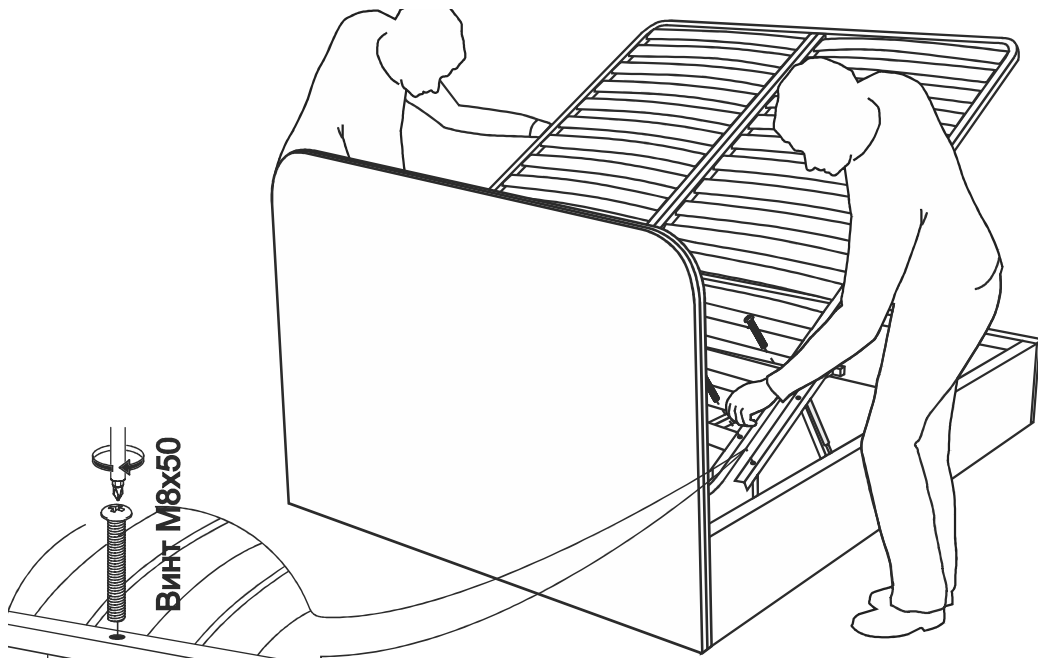

ARM  S[®]

Джаз

ARM  S[®]

Винт М8х50

Шайба М8

Гайка М8

13

Настил

9

Наклейка войлочная (наклеить в местах соприкосновения кроватного основания с опорами)

«Матрасодержатель»

Поставляется с подъемным механизмом

2

Для кроватей оснащенных подъёмным механизмом

Настил

7