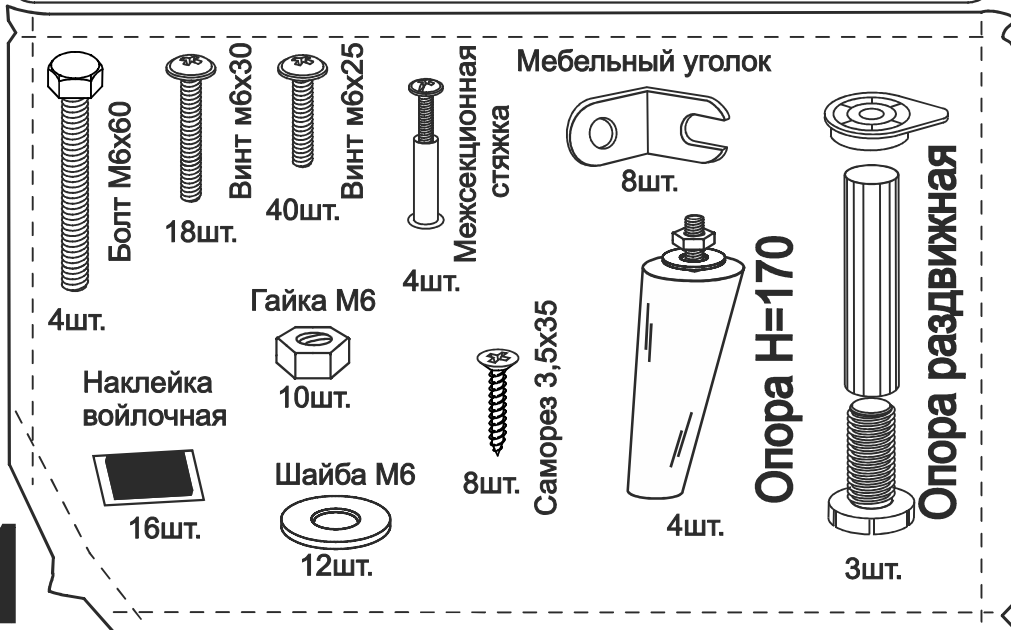

ARM  S[®]

Джаз

ARM  S[®]

Винт М8х50

Шайба М8

Гайка М8

13

Настил

9

Наклейка войлочная (наклеить в местах соприкосновения кроватного основания с опорами)

«Матрасодержатель»

Поставляется с подъемным механизмом

2

Для кроватей оснащенных подъёмным механизмом

Настил

7