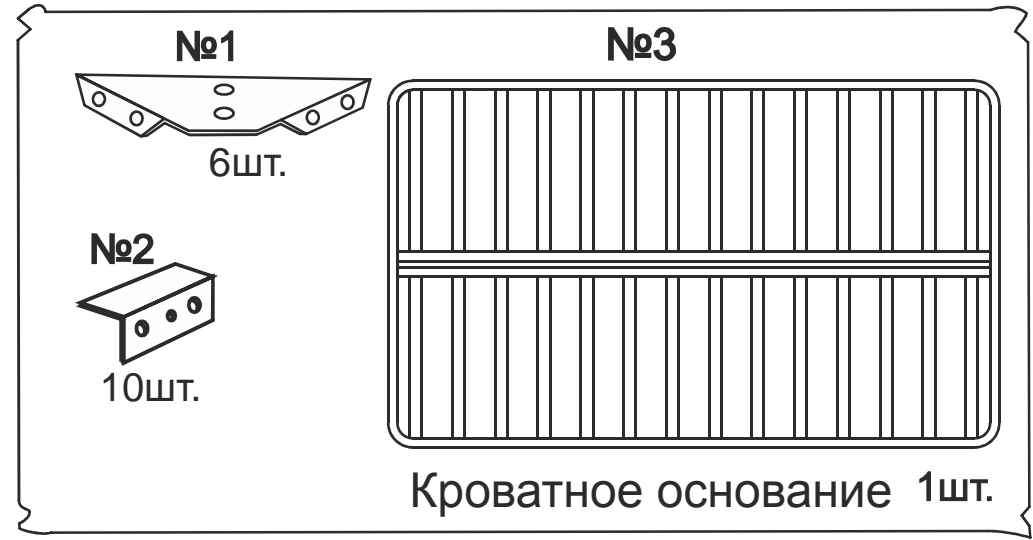

ARM  S[®]

Джаз

ARM  S[®]

Винт М8х50

Шайба М8

Гайка М8

13

Настил

9

Наклейка войлочная (наклеить в местах соприкосновения кроватного основания с опорами)

«Матрасодержатель»

Поставляется с подъемным механизмом

2

Для кроватей оснащенных подъёмным механизмом

Настил

7