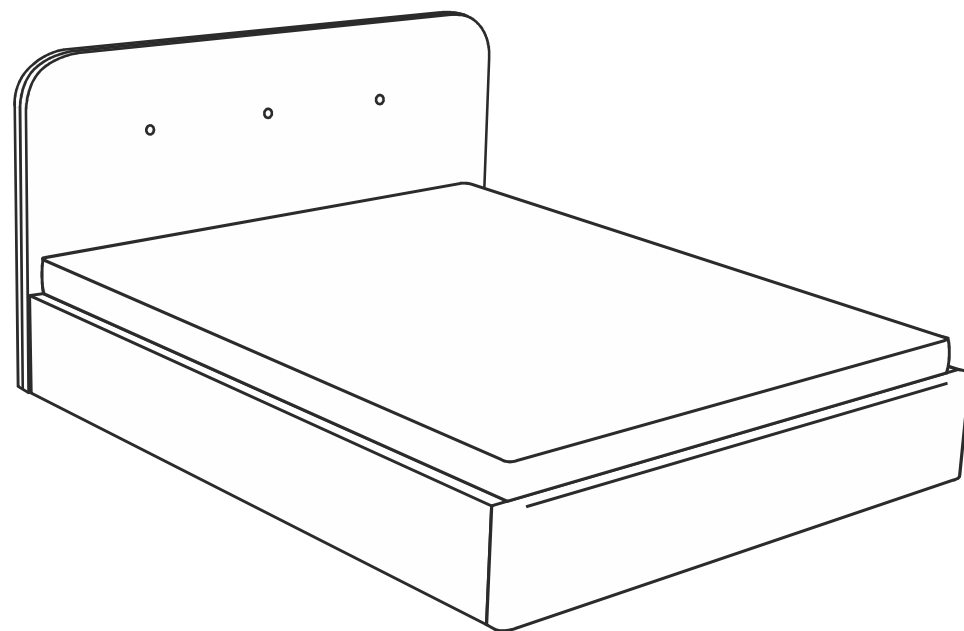

ARM  S[®]

Джаз

ARM  S[®]

Винт М8х50

Шайба М8

Гайка М8

13

Настил

9

Наклейка войлочная (наклеить в местах соприкосновения кроватного основания с опорами)

«Матрасодержатель»

Поставляется с подъемным механизмом

2

Для кроватей оснащенных подъёмным механизмом

Настил

7