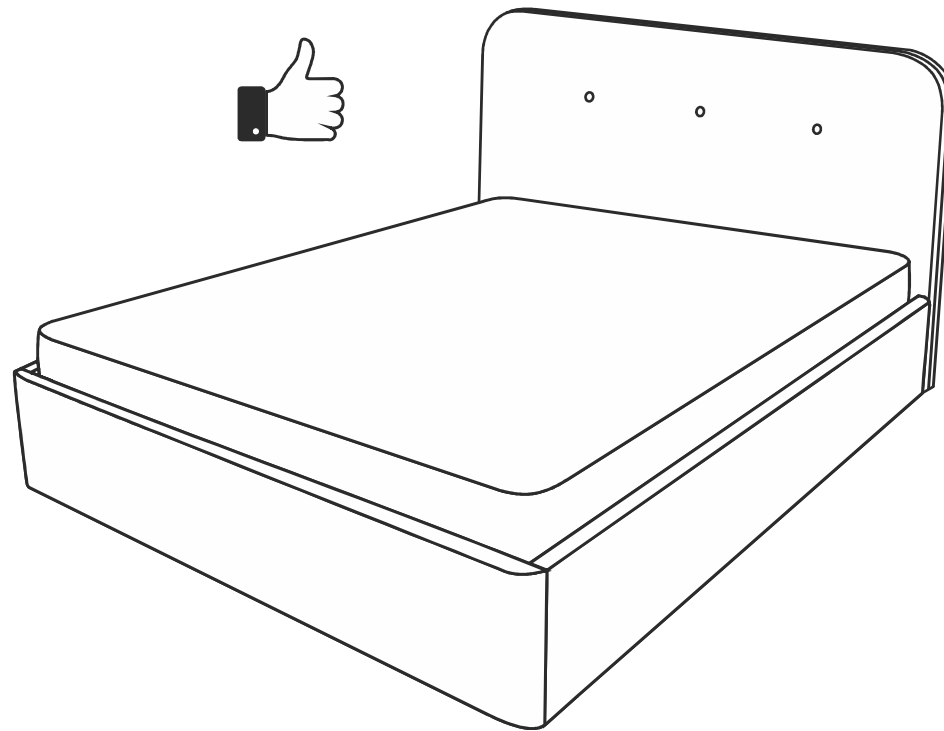

ARM  S[®]

Джаз

ARM  S[®]

Винт М8х50

Шайба М8

Гайка М8

13

Настил

9

Наклейка войлочная (наклеить в местах соприкосновения кроватного основания с опорами)

«Матрасодержатель»

Поставляется с подъемным механизмом

2

Для кроватей оснащенных подъёмным механизмом

Настил

7